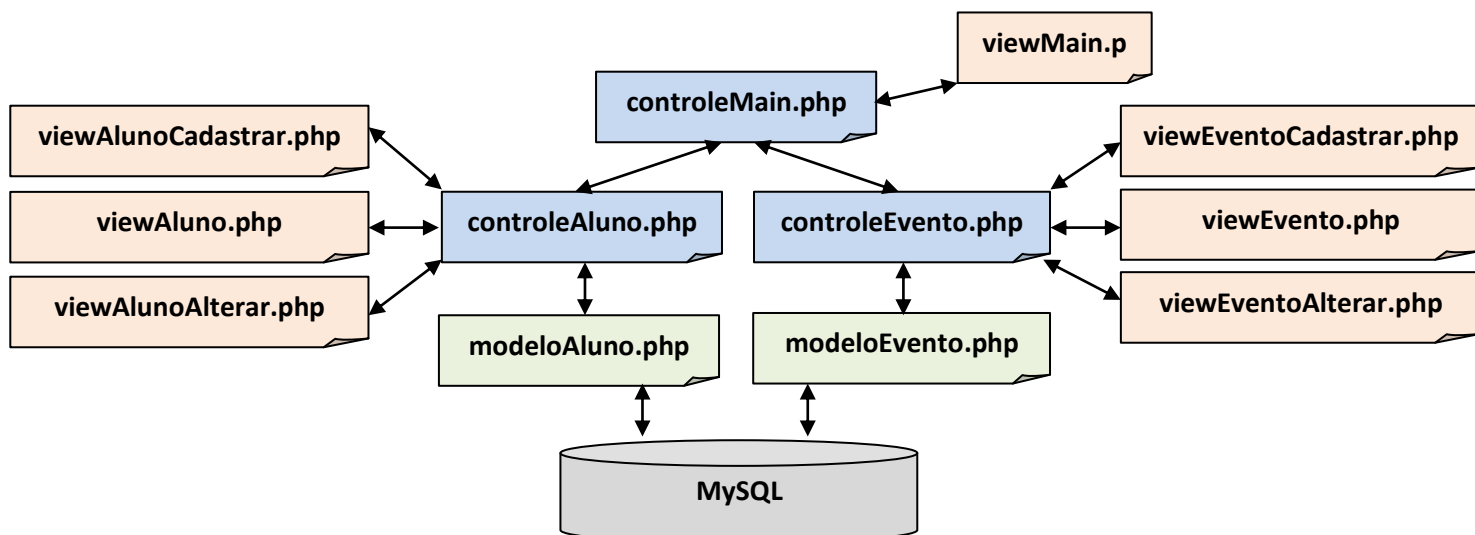

SisGer – Sistema Gerenciador de Certificados

Descrição

O SisGer é um sistema de cadastro de alunos e eventos que permite gerar certificados em formato PDF. A codificação PHP deve utilizar o conceito de orientação a objetos a partir da codificação disponibilizada. As informações manipuladas pelo sistema devem ser armazenadas no MySQL. A estruturação das classes, como proposta na codificação de referência, deve obedecer, preferencialmente, o modelo MVC. Veja a estruturação de diretórios projeto e interação das classes:

RAIZ

Estrutura de Diretórios Proposta;

Implementação - Atividades

A partir da codificação de referência o aluno deve implementar (finalizar) as classes e scripts de visualização:

- controleEvento.php
- modeloEvento.php
- viewEvento.php
- viewEventoCadastrar.php
- viewEventoAlterar.php

As funcionalidades a serem desenvolvidas devem contemplar:

- Remover alunos
- Cadastrar eventos (nome, data, carga_horaria, responsavel)
- Alterar eventos
- Remover alunos

Protótipos das Telas Desenvolvidas

Menu Principal

ALUNO

EVENTO

CERTIFICADO

©2017 » Gil Eduardo de Andrade

Tela Inicial da Aplicação

Alunos Cadastrados

Cadastrar Novo Aluno				
ID	NOME	CURSO	TURMA	AÇÕES
1	MARIA EDUARDA DA SILVA	INFORMÁTICA - EMI	INFO18	 
2	DOUGLAS RODRIGO ALVES	MECÂNICA - EMI	MEC15	 
11	ANA PAULA MARQUES	MEIO AMBIENTE - EMI	MAMB16	 
12	RENATO ALBERTO TELLES GOMES	INFORMÁTICA-EMI	INFO18	 
13	DANIEL DA SILVA SOUZA JR	MECÂNICA - EMI	MEC15	 
14	WELLINGTON DIAS ARAUJO E SILVA	MECÂNICA - EMI	MEC17	 
15	MARCOS AURÉLIO	INFORMÁTICA - EMI	INFO14	 