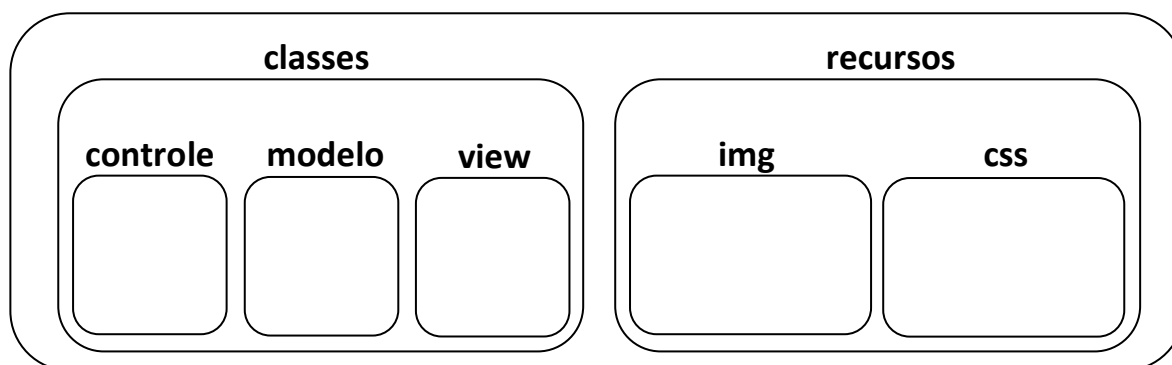

GRADUAÇÃO EM ANÁLISE E DESENVOLVIMENTO

DESENVOLVIMENTO WEB II

Prática 02: PHP Orientado a Objeto / Banco de Dados – PDO

Código PHP de Referência:

http://www.gileduardo.com.br/ifpr/dwii/downloads/dwii_dica02.zip

SisGer – Sistema Gerenciador de Certificados

Descrição

O SisGer é um sistema de cadastro de alunos e eventos que permite gerar certificados em formato PDF. A codificação PHP deve utilizar o conceito de orientação a objetos a partir da codificação disponibilizada. As informações manipuladas pelo sistema devem ser armazenadas no MySQL. A estruturação das classes, como proposta na codificação de referência, deve obedecer, preferencialmente, o modelo MVC. Veja a estruturação de diretórios projeto e interação das classes:

RAIZ

Estrutura de Diretórios Proposta;

Implementação - Atividades

A partir da codificação de referência o aluno deve implementar (finalizar) as classes e scripts de visualização:

- controleEvento.php
- modeloEvento.php
- viewEvento.php
- viewEventoCadastrar.php
- viewEventoAlterar.php